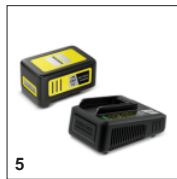

Большой радиус действия

- Инструмент позволяет без проблем срезать сучья, находящиеся на довольно большой высоте.

ПРИНАДЛЕЖНОСТИ TLO 18-32 BATTERY

1.444-020.0

		№ для заказа	Описание	
АККУМУЛЯТОРЫ				
Аккумулятор Battery Power 18 / 25	1	2.445-034.0	Сменный аккумулятор Kärcher Battery Power 18 В/2,5 Ач с ЖК-дисплеем для отображения состояния заряда на основе инновационной технологии Real Time. Подходит ко всем аппаратам Kärcher на аккумуляторной платформе 18 В.	<input type="checkbox"/>
Аккумулятор Battery Power 18 / 50	2	2.445-035.0	Сменный аккумулятор Kärcher Battery Power 18 В/5,0 Ач с ЖК-дисплеем для отображения состояния заряда на основе инновационной технологии Real Time. Подходит ко всем аппаратам Kärcher на аккумуляторной платформе 18 В.	<input type="checkbox"/>
ЗАРЯДНЫЕ УСТРОЙСТВА				
Быстрое зарядное устройство 18 В	3	2.445-032.0	Быстрозарядное устройство лишь за 44 минуты заряжает сменный аккумулятор Kärcher Battery Power 18 В / 2,5Ач до уровня 80 %. Оно совместимо со всеми 18-вольтными аккумуляторами Kärcher.	<input type="checkbox"/>
СТАРТОВЫЙ КОМПЛЕКТ: АККУМУЛЯТОР И ЗАРЯДНОЕ УСТРОЙСТВО				
Стартер Комплект Battery Power 18/25	4	2.445-062.0	Стартовый комплект Battery Power 18/25, включающий сменный аккумулятор Battery Power 18 В / 2,5 Ач с инновационной технологией Real Time и быстрозарядное устройство 18 В. Для любых аппаратов на аккумуляторной платформе Kärcher 18 В.	<input type="checkbox"/>
Стартер Комплект Battery Power 18/50	5	2.445-063.0	Включает сменный аккумулятор Battery Power 18 В / 5,0 Ач и быстрозарядное устройство 18 В: стартовый комплект Battery Power 18/50 для любых аппаратов Kärcher на аккумуляторной платформе 18 В.	<input type="checkbox"/>
АККУМУЛЯТОРЫ				
Battery Power+ 18/30	6	2.445-042.0	С технологией Real Time и ЖК-дисплеем: мощный 18-вольтный литий-ионный аккумулятор Battery Power+ емкостью 3,0 Ач, обеспечивающий продолжительную работу от одного заряда. С системой контроля напряжения и защитой от водяных струй (IPX5).	<input type="checkbox"/>